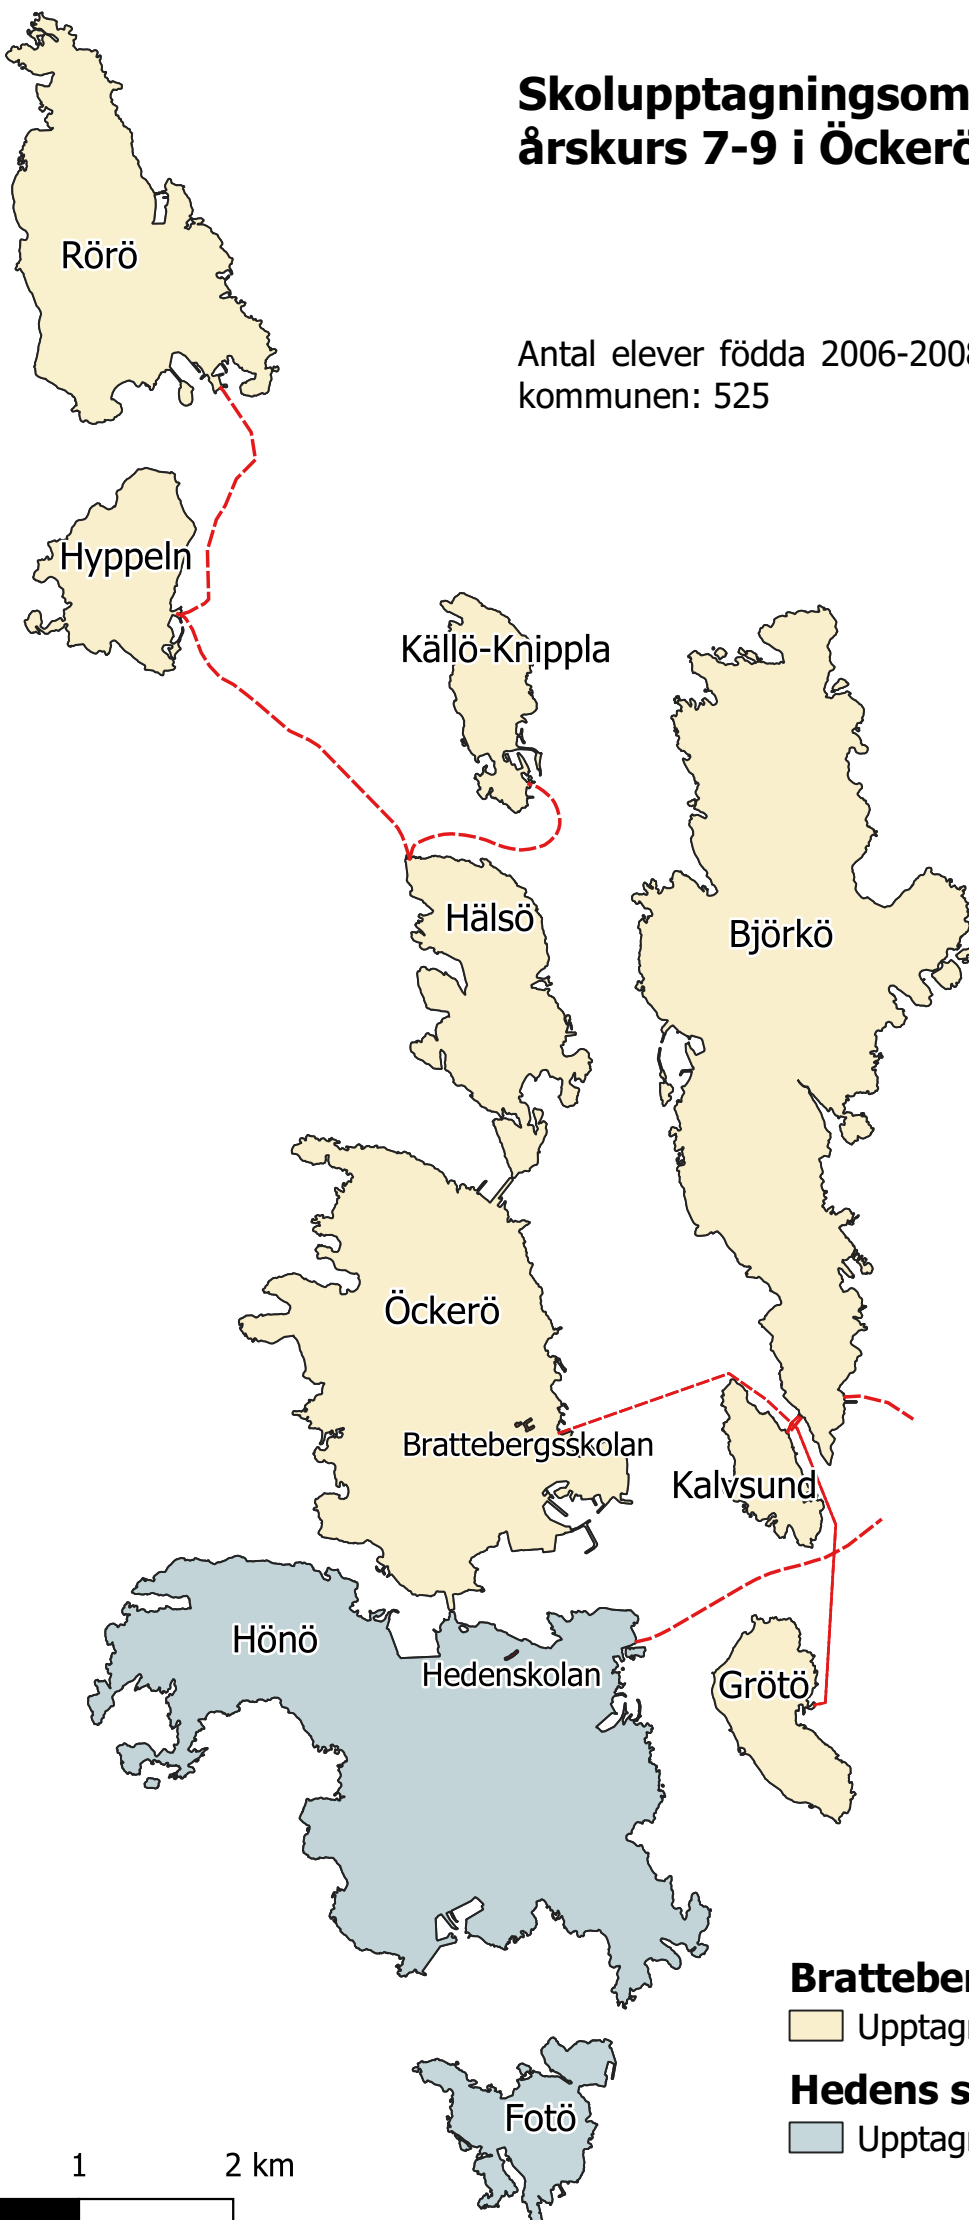

Skolupptagningsområden för elever i årskurs 7-9 i Öckerö kommun

Antal elever födda 2006-2008 (årskurs 7-9 år 2021) inom
kommunen: 525

Brattebergsskolan Öckerö 7-9

Upptagningsområde Brattebergsskolan

Hedens skola Hönö 7-9

Upptagningsområde Hedens skola

0 1 2 km