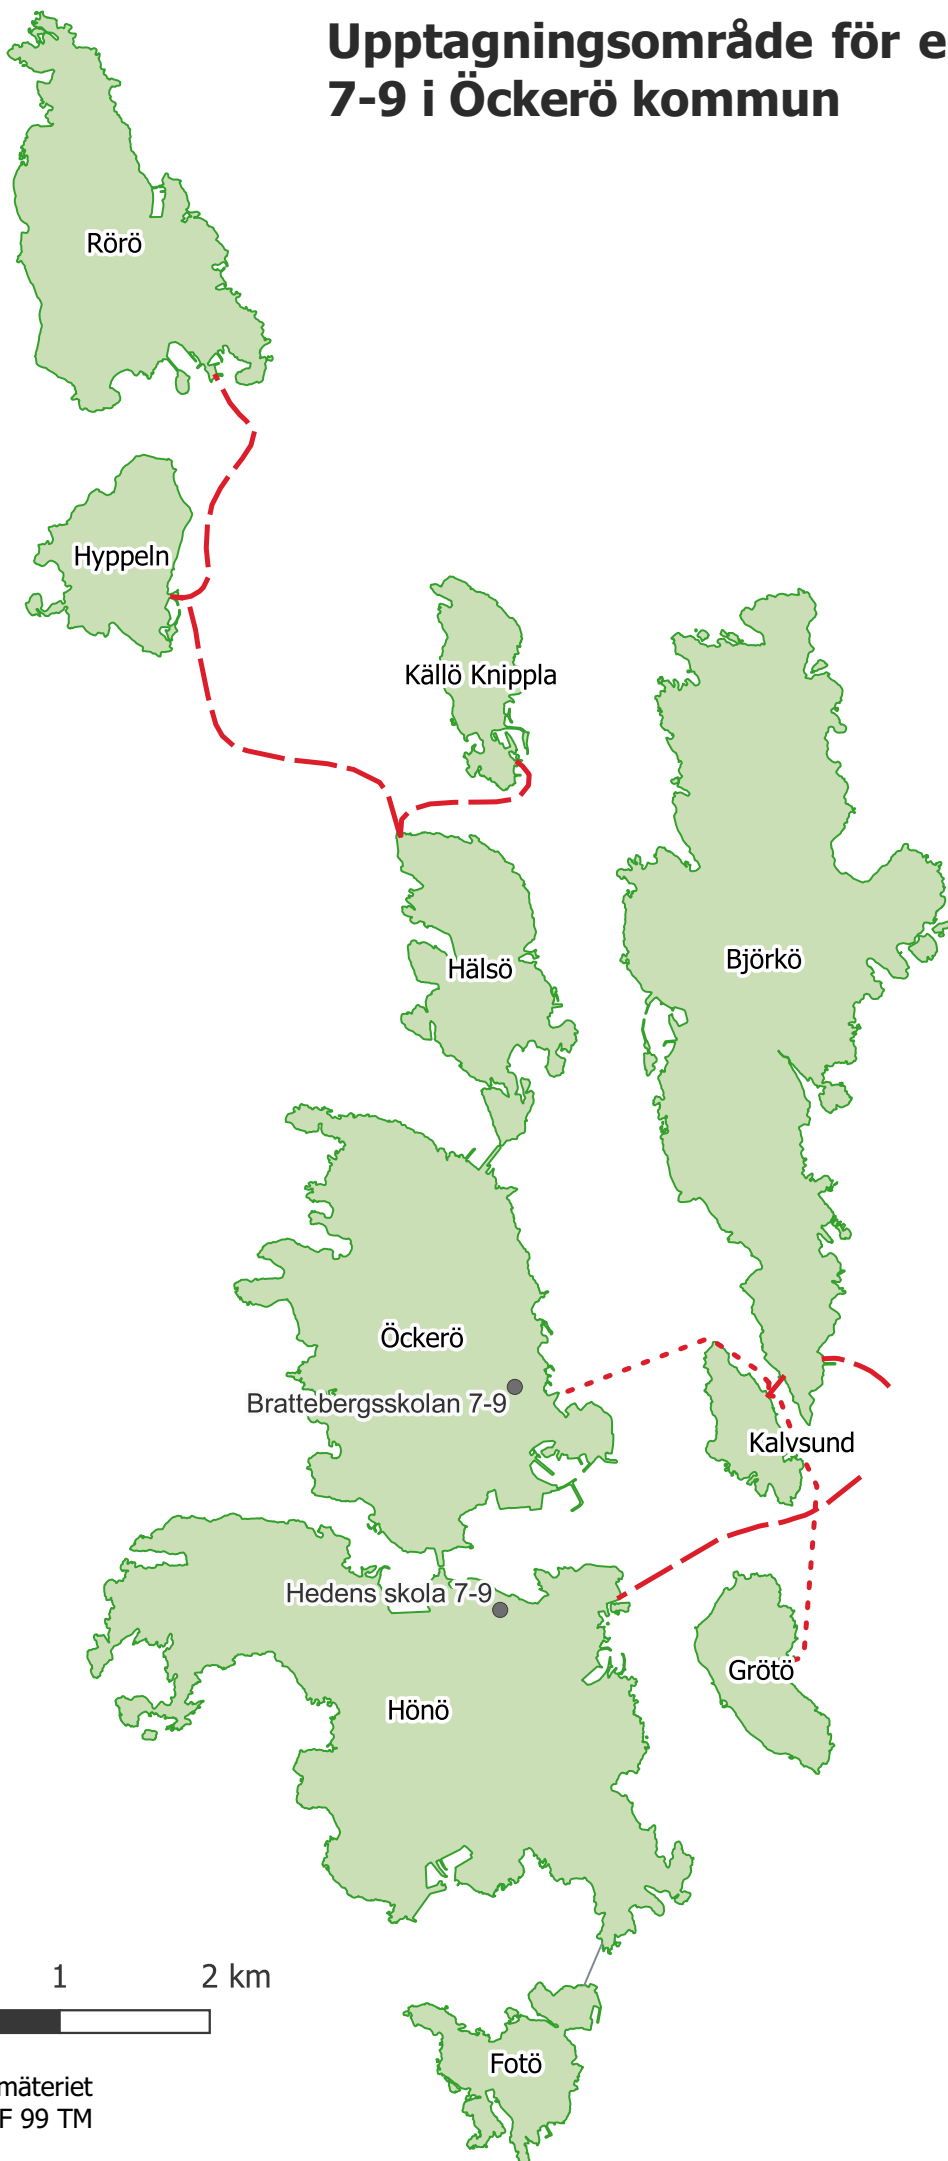

Upptagningsområde för elever i årskurs 7-9 i Öckerö kommun

0 1 2 km

- Skolområde
- Högstadieskolor (7-9)
- Bilfärja
- Person färja
- Bro